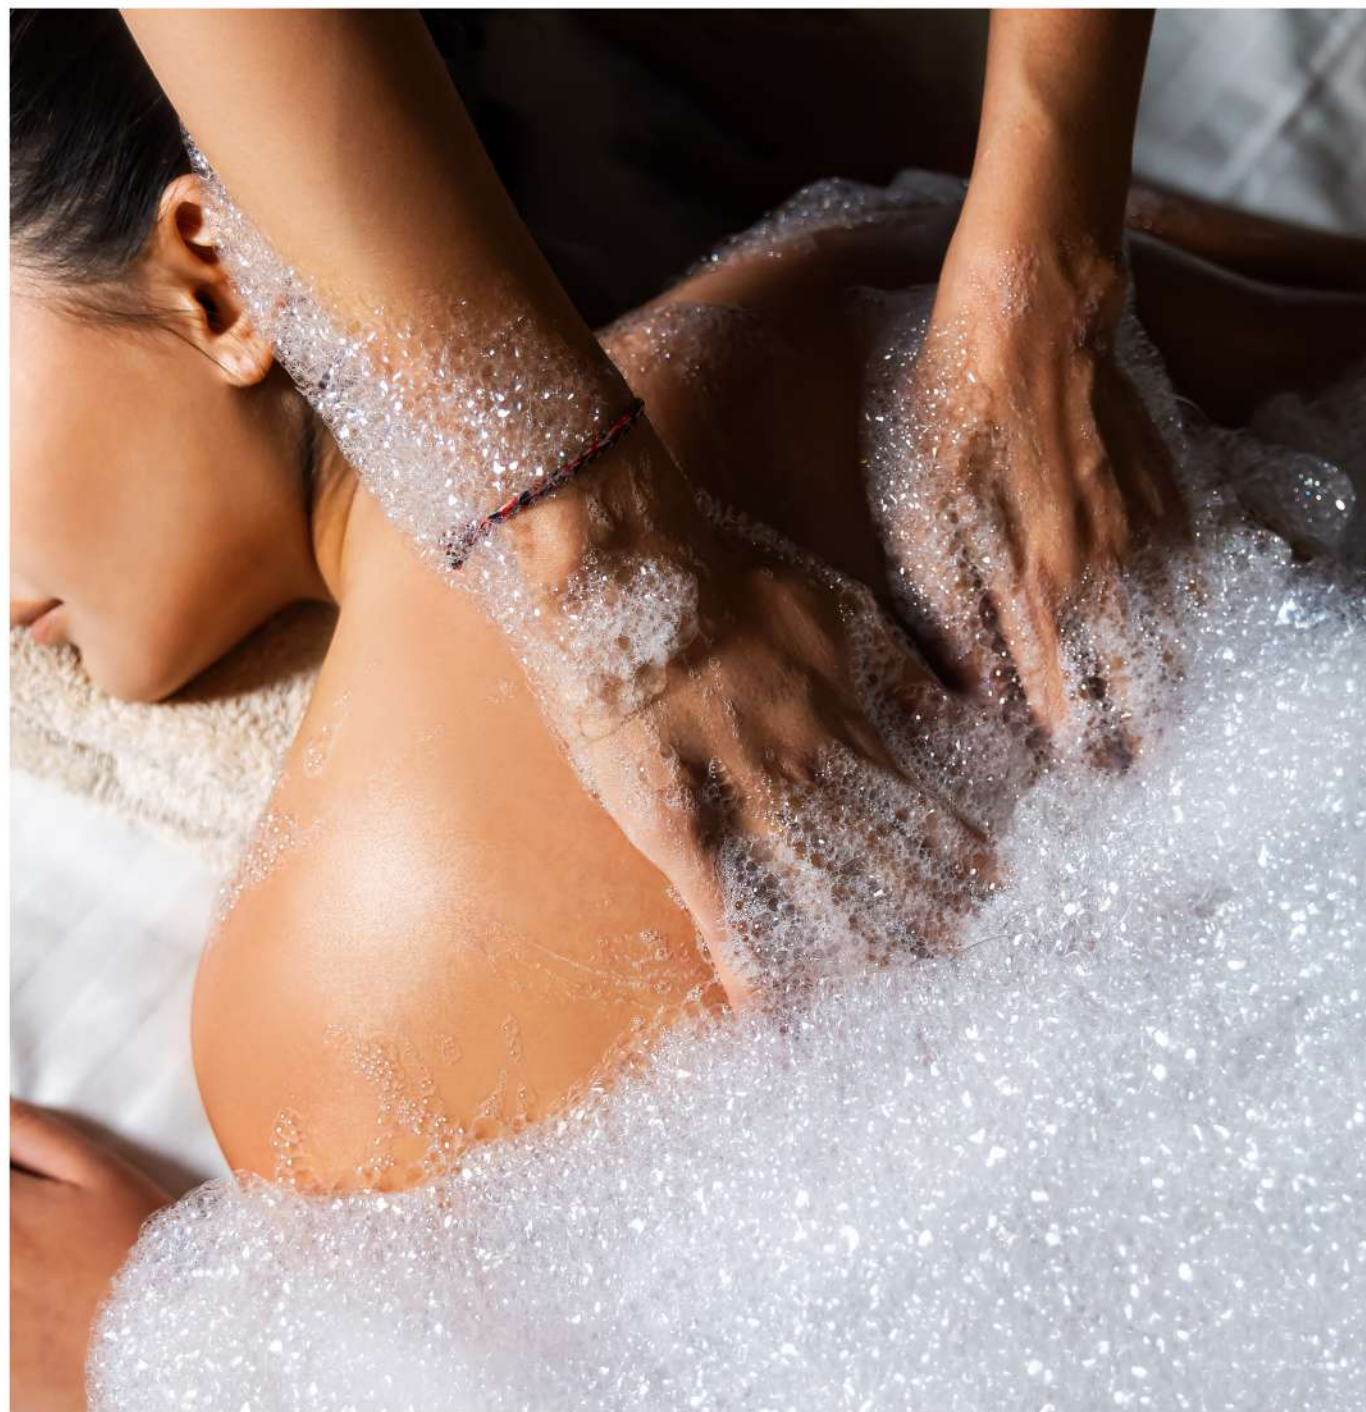

Включает:

Приветственный ритуал BeFit SPA - скрабирование тела - массаж 60 минут -
- чаепитие

1,5 часа | 1 800 000

СПА
ПУТЕШЕСТВИЯ
В ХАММАМЕ
С LA SULTAN DE SABA

СПА ПУТЕШЕСТВИЯ В ХАММАМЕ С LA SULTAN DE SABA

ПУТЕШЕСТВИЕ НА ВОСТОК

Самый изысканный ритуал в тепле хаммама позволит почувствовать истинное удовольствие и букет восточных ароматов. После разогрева следует глубокое и бережное очищение рукавичкой Кессе и пенный массаж на мраморном ложе. Пролонгирует расслабление после хаммама восстанавливающий массаж в комнате, который надолго оставит аромат восточного натурального масла Ши.