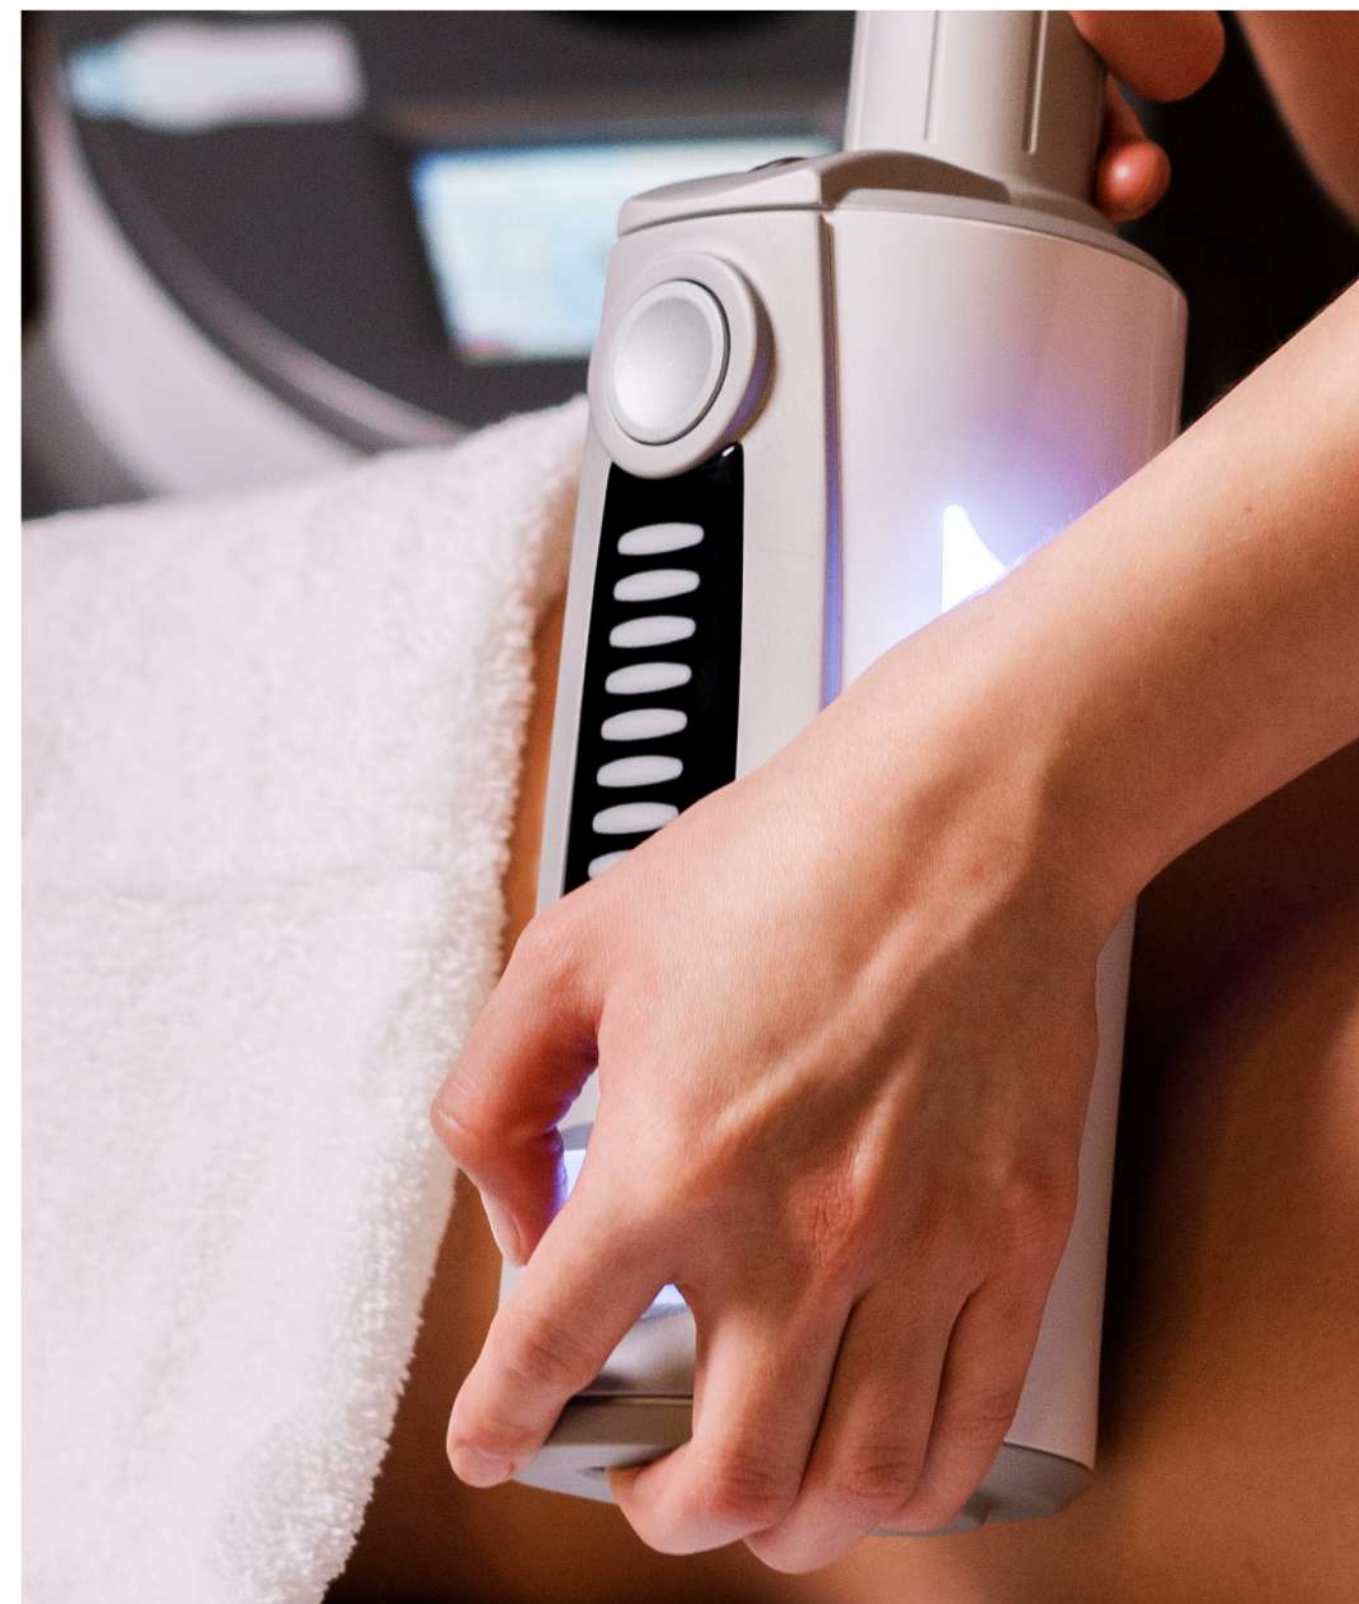

АППАРАТНЫЕ ПРОЦЕДУРЫ BEFIT SPA

ЭНДОСФЕРА ТЕРАПИЯ

ТЕЛО

---

1 процедура	|	1 400 000
6 процедур	|	7 800 000
12 процедур	|	14 700 000
18 процедур	|	20 600 000

ЛИЦО

---

1 процедура	|	1 050 000
6 процедур	|	5 900 000
12 процедур	|	11 700 000

КРИОТЕРАПИЯ

ОБЩАЯ

---

1 процедура	|	375 000
10 процедур	|	3 375 000
20 процедур	|	6 500 000

ЛОКАЛЬНАЯ

---

10 - 20 минут	|	300 000
20 - 30 минут	|	400 000